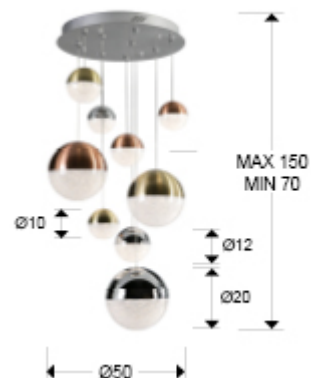

Sphere

793091B

Люстры

Подвесной светильник, 9 ламп LED, из металла с покрытием "хром". Плафоны Ø10, 12, 20 см из фактурного внутри поликарбоната и металла с покрытием "медь", "латунь", "хром". Диммируемый с BLUETOOTH с APP для смартфона, 54W LED, 3780 Lm, 3000K.

Includes a led driver with Bluetooth dimming functions to be used with a mobile or tablet App. It can also be used with a smart speaker such as Google Home or Amazon Echo if a Bluetooth Gateway device is added. Dimming not compatible with wall dimmer. This lamp is supplied with TILT-UP TACOS WITH BALANCIN, for improved ceiling fixing.

ОБЩАЯ ИНФОРМАЦИЯ

Каталог: i39 Iluminación
 Страница: 163
 Код EAN: 8435435331757
 Тип: Люстры
 Коллекция: Sphere

РАЗМЕРЫ

Размеры: Ø 50,0 ↑ 110,0 см
 Высота в собранном виде: 70,0/ максимальная 150,0 см
 Вес: 7,4 Kg

РАЗМЕРЫ УПАКОВКИ

Вес: 9,6 Kg
 Объем: 0,1360м³
 Размеры: ↔ 57,0 ↓ 42,0 ↗ 57,0 см

ТЕХНИЧЕСКИЕ ХАРАКТЕРИСТИКИ

Код IP: IP 20
Класс электробезопасности: Class 1
максимальная мощность: 54W
Напряжение: 100/277 V
Частота сети: 50/60 Hz
Регулировка яркости: BLUETOOTH
Цветовая температура: 3.000 K
Средний срок службы: 50.000 h
Коэффициент мощности: >0.9
CRI: >80